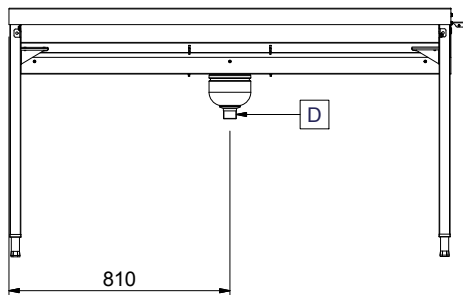

Caratteristiche e benefici

- Dotate di fori di fissaggio e di sistema di aggancio per una rapida e semplice installazione.
- Progettato per contenere cestelli da 500x500 mm.
- Collegato a un nastro trasportatore.
- Caricatori per 7 e 8 cestelli disponibili su richiesta.
- Ugelli di lavaggio della vasca disponibili come optional aggiuntivi.
- Il sistema a corde favorisce un movimento fluido del cesto e favorisce la pulizia.
- Se la lunghezza del sistema supera i 10 mt. è richiesta una unità centrale.
- Il caricatore senza motore è parte integrante del sistema di trasporto cesti che è composto da caricatori, curve a 90° e 45°, unità diritte e unità di traino.

Costruzione

- Robuste flange saldate per un fissaggio sicuro delle unità.
- Tutte le superfici lisce con finitura lucida.
- Il fondo inclinato consente uno scarico regolare e rapido.
- Costruito in acciaio inox AISI 304 con gambe in tubolare da 40x40mm.
- I cesti sono facilmente rimovibili.
- Le guide dei cestelli sono inclinate verso la vasca.
- Il doppio filtro installato su entrambi i lati consente l'accesso da entrambe le direzioni.

Approvazione: _____

Fronte

Lato

D = Scarico acqua

Alto

Informazioni chiave
Dimensioni esterne, larghezza:

865469 (HSAS3LR)	1620 mm
865472 (HSASPT3LR)	1620 mm
865473 (HSAS3RL)	1620 mm
865476 (HSASPT3RL)	1620 mm
865470 (HSAS4LR)	2130 mm
865474 (HSAS4RL)	2130 mm
865471 (HSAS5LR)	2640 mm
865475 (HSAS5RL)	2640 mm
863225 (HSAS6LR)	3150 mm
863226 (HSAS6RL)	3150 mm

Dimensioni esterne, profondità:

1110 mm

Dimensioni esterne, altezza:

910 mm

Peso netto:

865469 (HSAS3LR)	55 kg
865472 (HSASPT3LR)	55 kg
865473 (HSAS3RL)	55 kg
865476 (HSASPT3RL)	55 kg
865470 (HSAS4LR)	65 kg
865474 (HSAS4RL)	65 kg
865471 (HSAS5LR)	75 kg
865475 (HSAS5RL)	75 kg
863225 (HSAS6LR)	85 kg
863226 (HSAS6RL)	85 kg