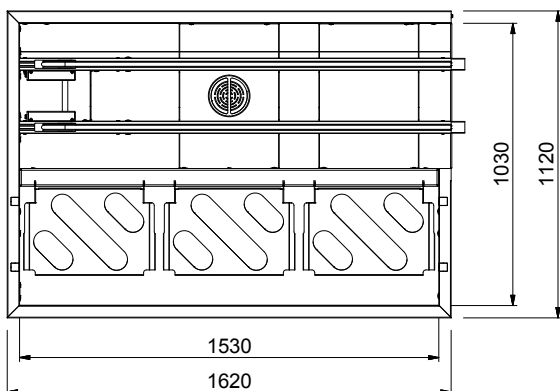

Caratteristiche e benefici

- Dotate di fori di fissaggio e di sistema di aggancio per una rapida e semplice installazione.
- Progettato per contenere cestelli da 500x500 mm.
- Collegato a un nastro trasportatore.
- Caricatori per 7 e 8 cestelli disponibili su richiesta.
- Ugelli di lavaggio della vasca disponibili come optional aggiuntivi.
- Il sistema a corde favorisce un movimento fluido del cesto e favorisce la pulizia.
- Se la lunghezza del sistema supera i 10 mt. è richiesta una unità centrale.
- Il caricatore senza motore è parte integrante del sistema di trasporto cesti che è composto da caricatori, curve a 90° e 45°, unità diritte e unità di traino.

Costruzione

- Robuste flange saldate per un fissaggio sicuro delle unità.
- Tutte le superfici lisce con finitura lucida.
- Il fondo inclinato consente uno scarico regolare e rapido.
- Costruito in acciaio inox AISI 304 con gambe in tubolare da 40x40mm.
- I cesti sono facilmente rimovibili.
- Le guide dei cestelli sono inclinate verso la vasca.
- Il doppio filtro installato su entrambi i lati consente l'accesso da entrambe le direzioni.

Approvazione: _____

Fronte

Lato

D = Scarico acqua

Alto

Informazioni chiave
Dimensioni esterne, larghezza:

865469 (HSAS3LR)	1620 mm
865472 (HSASPT3LR)	1620 mm
865473 (HSAS3RL)	1620 mm
865476 (HSASPT3RL)	1620 mm
865470 (HSAS4LR)	2130 mm
865474 (HSAS4RL)	2130 mm
865471 (HSAS5LR)	2640 mm
865475 (HSAS5RL)	2640 mm
863225 (HSAS6LR)	3150 mm
863226 (HSAS6RL)	3150 mm

Dimensioni esterne, profondità:

1110 mm

Dimensioni esterne, altezza:

910 mm

Peso netto:

865469 (HSAS3LR)	55 kg
865472 (HSASPT3LR)	55 kg
865473 (HSAS3RL)	55 kg
865476 (HSASPT3RL)	55 kg
865470 (HSAS4LR)	65 kg
865474 (HSAS4RL)	65 kg
865471 (HSAS5LR)	75 kg
865475 (HSAS5RL)	75 kg
863225 (HSAS6LR)	85 kg
863226 (HSAS6RL)	85 kg