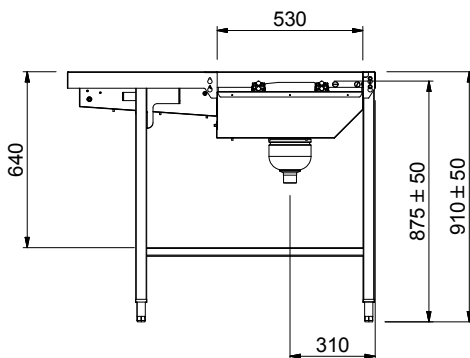

Caratteristiche e benefici

- Dotate di fori di fissaggio e di sistema di aggancio per una rapida e semplice installazione.
- Progettato per contenere cestelli da 500x500 mm.
- Collegato a un nastro trasportatore.
- Caricatori per 7 e 8 cestelli disponibili su richiesta.
- Ugelli di lavaggio della vasca disponibili come optional aggiuntivi.
- Il sistema a corde favorisce un movimento fluido del cesto e favorisce la pulizia.
- Se la lunghezza del sistema supera i 10 mt. è richiesta una unità centrale.
- Il caricatore senza motore è parte integrante del sistema di trasporto cesti che è composto da caricatori, curve a 90° e 45°, unità diritte e unità di traino.

Costruzione

- Robuste flange saldate per un fissaggio sicuro delle unità.
- Tutte le superfici lisce con finitura lucida.
- Il fondo inclinato consente uno scarico regolare e rapido.
- Costruito in acciaio inox AISI 304 con gambe in tubolare da 40x40mm.
- I cesti sono facilmente rimovibili.
- Le guide dei cestelli sono inclinate verso la vasca.
- Il doppio filtro installato su entrambi i lati consente l'accesso da entrambe le direzioni.

Approvazione: _____

Fronte

Lato

D = Scarico acqua

Alto

Informazioni chiave
Dimensioni esterne, larghezza:

865469 (HSAS3LR)	1620 mm
865472 (HSASPT3LR)	1620 mm
865473 (HSAS3RL)	1620 mm
865476 (HSASPT3RL)	1620 mm
865470 (HSAS4LR)	2130 mm
865474 (HSAS4RL)	2130 mm
865471 (HSAS5LR)	2640 mm
865475 (HSAS5RL)	2640 mm
863225 (HSAS6LR)	3150 mm
863226 (HSAS6RL)	3150 mm

Dimensioni esterne, profondità:

1110 mm

Dimensioni esterne, altezza:

910 mm

Peso netto:

865469 (HSAS3LR)	55 kg
865472 (HSASPT3LR)	55 kg
865473 (HSAS3RL)	55 kg
865476 (HSASPT3RL)	55 kg
865470 (HSAS4LR)	65 kg
865474 (HSAS4RL)	65 kg
865471 (HSAS5LR)	75 kg
865475 (HSAS5RL)	75 kg
863225 (HSAS6LR)	85 kg
863226 (HSAS6RL)	85 kg